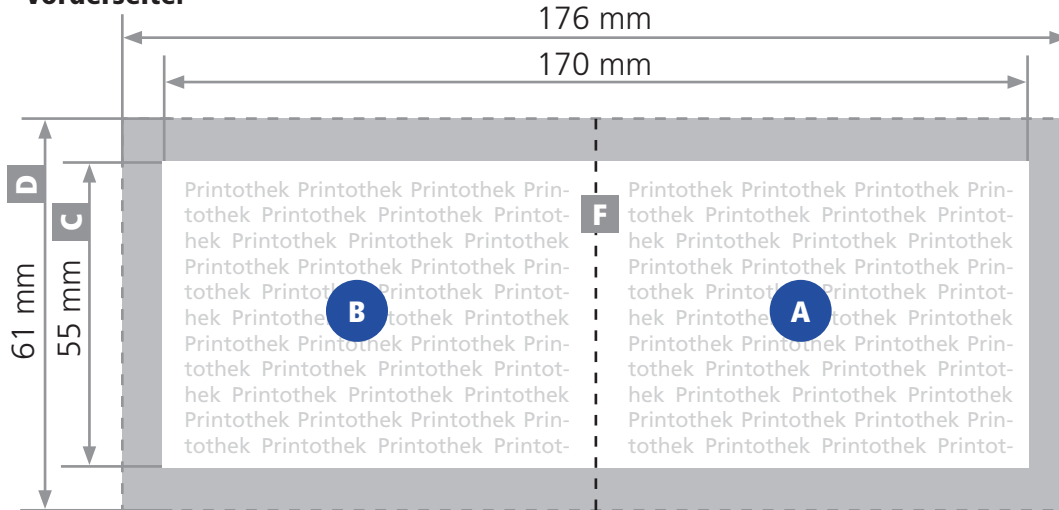

## Visitenkarten: 85 mm x 55 mm | Quer

<b>Geschlossenes Endformat:</b>	85 mm x 55 mm
<b>Beschnitt (a)*:</b>	3 mm
<b>Sicherheitsabstand (b):</b>	5 mm
<b>Umfang:</b>	4 Seiten

### Vorderseite:

A	Vorderseite
B	Rückseite
C	Endformat
D	Datenformat
E	Innen
F	Falzlinie

 Anschnitt

### Rückseite:

**\*Beschnitt** = Der Beschnitt (a) fällt beim Schneiden auf das Endformat weg und vermeidet dünne weiße Kanten bei geringfügigen Toleranzen.  
Der Randabstand (b) dient als Sicherheitsabstand zu Schnitt- und Falzkanten.

Alle Abbildungen sind NICHT maßstabsgetreu.