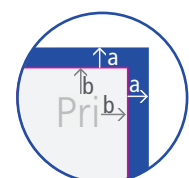

## Visitenkarten: 85 mm x 55 mm | Quer

<b>Geschlossenes Endformat:</b>	85 mm x 55 mm
<b>Beschnitt (a)*:</b>	3 mm
<b>Sicherheitsabstand (b):</b>	5 mm
<b>Umfang:</b>	4 Seiten

### Vorderseite:

A	Vorderseite
B	Rückseite
C	Endformat
D	Datenformat
E	Innen
F	Falzlinie

 Anschnitt

### Rückseite:

**\*Beschnitt** = Der Beschnitt (a) fällt beim Schneiden auf das Endformat weg und vermeidet dünne weiße Kanten bei geringfügigen Toleranzen.  
Der Randabstand (b) dient als Sicherheitsabstand zu Schnitt- und Falzkanten.