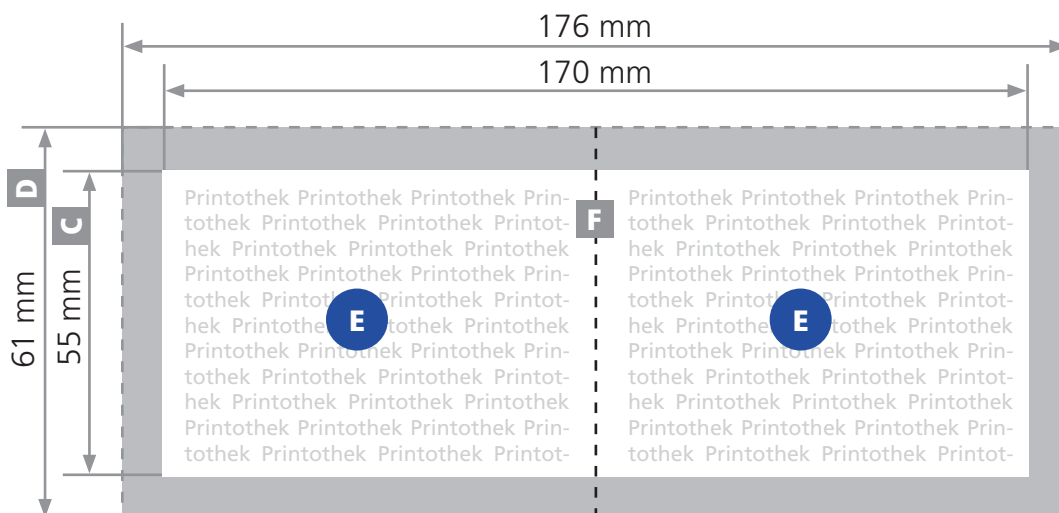

## Visitenkarten: 85 mm x 55 mm | Quer

<b>Geschlossenes Endformat:</b>	85 mm x 55 mm
<b>Beschnitt (a)*:</b>	3 mm
<b>Sicherheitsabstand (b):</b>	5 mm
<b>Umfang:</b>	4 Seiten

### Vorderseite:

A	Vorderseite
B	Rückseite
C	Endformat
D	Datenformat
E	Innen
F	Falzlinie

 Anschnitt

### Rückseite:

**\*Beschnitt** = Der Beschnitt (a) fällt beim Schneiden auf das Endformat weg und vermeidet dünne weiße Kanten bei geringfügigen Toleranzen.  
Der Randabstand (b) dient als Sicherheitsabstand zu Schnitt- und Falzkanten.

Alle Abbildungen sind NICHT maßstabsgetreu.