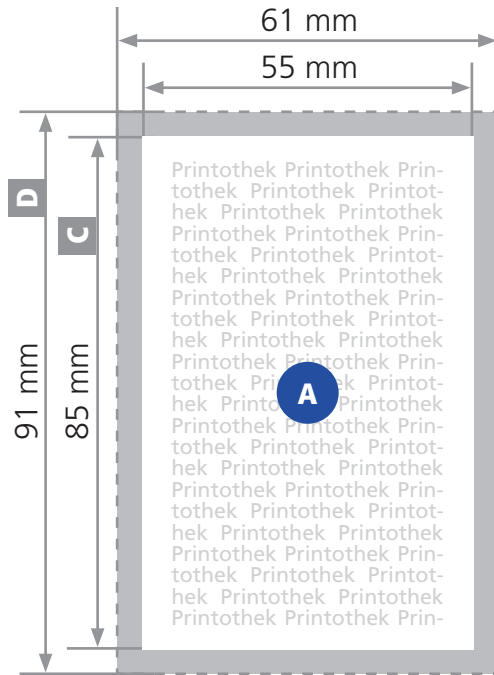

## Visitenkarten: 55 mm x 85 mm | Hoch

<b>Endformat:</b>	55 mm x 85 mm
<b>Beschnitt (a)*:</b>	3 mm
<b>Sicherheitsabstand (b):</b>	5 mm
<b>Umfang:</b>	2 Seiten

### Vorderseite:

A	Vorderseite
B	Rückseite
C	Endformat
D	Datenformat

 Anschnitt

### Rückseite:

**\*Beschnitt** = Der Beschnitt (a) fällt beim Schneiden auf das Endformat weg und vermeidet dünne weiße Kanten bei geringfügigen Toleranzen.  
Der Randabstand (b) dient als Sicherheitsabstand zu Schnitt- und Falzkanten.

Alle Abbildungen sind NICHT maßstabsgetreu.