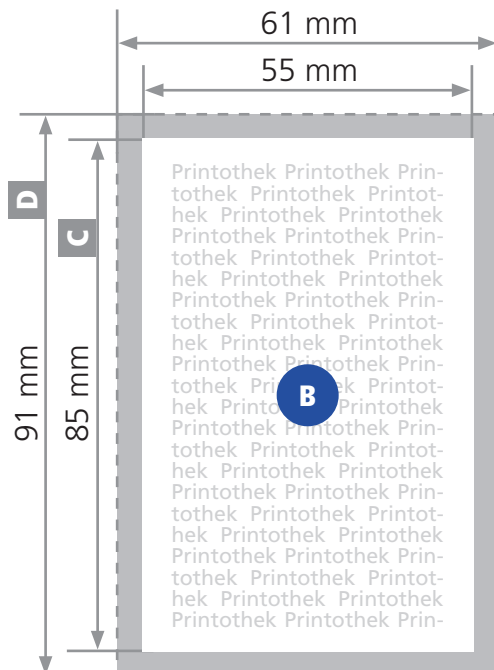

## Visitenkarten: 55 mm x 85 mm | Hoch

<b>Endformat:</b>	55 mm x 85 mm
<b>Beschnitt (a)*:</b>	3 mm
<b>Sicherheitsabstand (b):</b>	5 mm
<b>Umfang:</b>	2 Seiten

### Vorderseite:

A	Vorderseite
B	Rückseite
C	Endformat
D	Datenformat

 Anschnitt

### Rückseite:

**\*Beschnitt** = Der Beschnitt (a) fällt beim Schneiden auf das Endformat weg und vermeidet dünne weiße Kanten bei geringfügigen Toleranzen.  
Der Randabstand (b) dient als Sicherheitsabstand zu Schnitt- und Falzkanten.

Alle Abbildungen sind NICHT maßstabsgetreu.