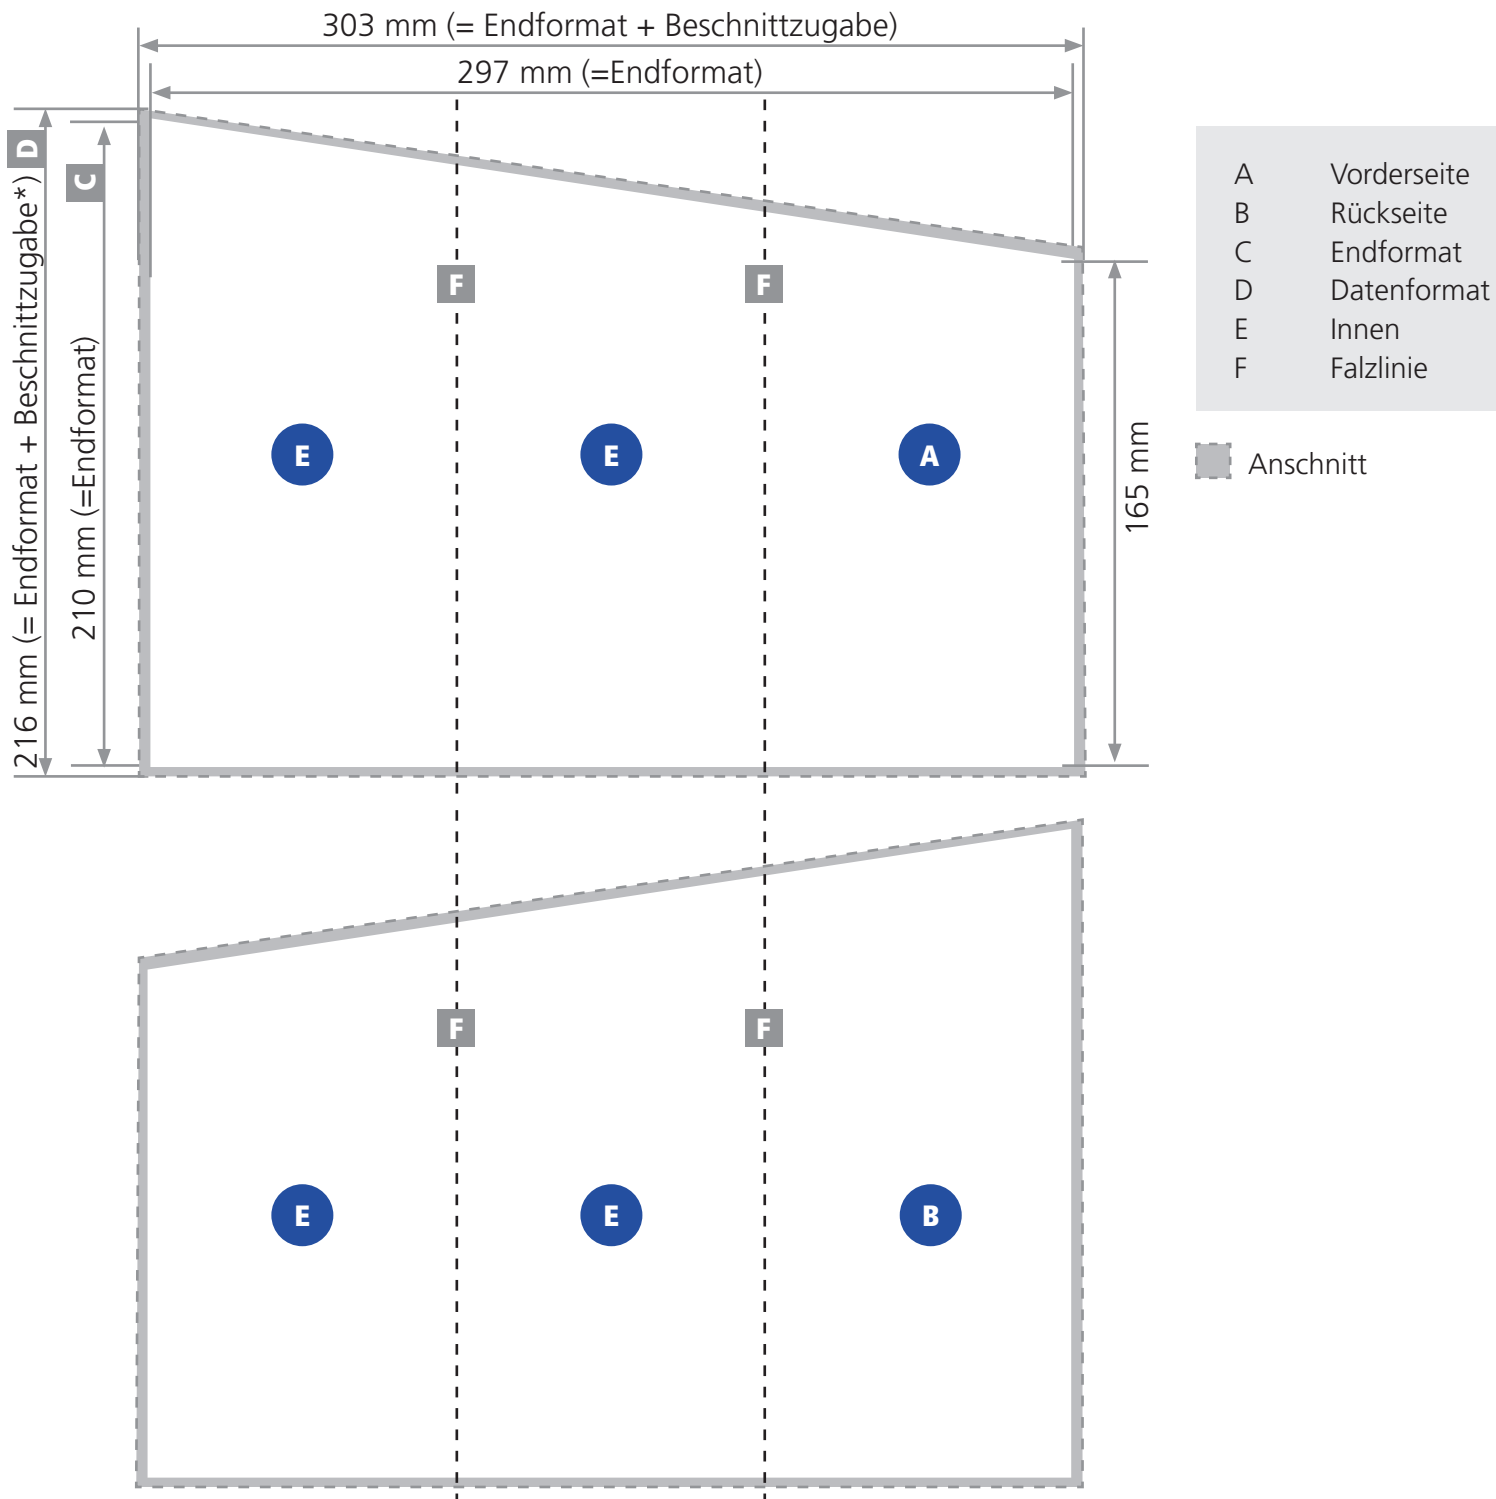

Folder asymmetrisch: DIN Lang | Hoch

Endformat:	100 mm x 210 mm
Beschnitt (a)*:	3 mm
Sicherheitsabstand (b):	5 mm
Umfang:	6 Seiten

***Beschnitt** = Der Beschnitt (a) fällt beim Schneiden auf das Endformat weg und vermeidet dünne weiße Kanten bei geringfügigen Toleranzen.
 Der Randabstand (b) dient als Sicherheitsabstand zu Schnitt- und Falzkanten.

Alle Abbildungen sind NICHT maßstabsgetreu.