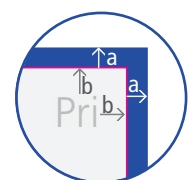

Folder asymmetrisch: DIN Lang | Hoch

Endformat:	100 mm x 210 mm
Beschnitt (a)*:	3 mm
Sicherheitsabstand (b):	5 mm
Umfang:	6 Seiten

***Beschnitt** = Der Beschnitt (a) fällt beim Schneiden auf das Endformat weg und vermeidet dünne weiße Kanten bei geringfügigen Toleranzen.
 Der Randabstand (b) dient als Sicherheitsabstand zu Schnitt- und Falzkanten.

Alle Abbildungen sind NICHT maßstabsgetreu.