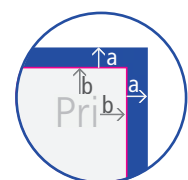

Klappkarte: DIN A6 | Hoch

Geschlossenes Endformat: 105 mm x 148 mm
Beschnitt (a)*: 3 mm
Sicherheitsabstand (b): 5 mm
Umfang: 4 Seiten

Außenseite:

A	Vorderseite
B	Rückseite
C	Endformat
D	Datenformat
E	Innen
F	Falzlinie

 Anschnitt

Innenseite:

***Beschnitt** = Der Beschnitt (a) fällt beim Schneiden auf das Endformat weg und vermeidet dünne weiße Kanten bei geringfügigen Toleranzen.
 Der Randabstand (b) dient als Sicherheitsabstand zu Schnitt- und Falzkanten.

Alle Abbildungen sind NICHT maßstabsgetreu.