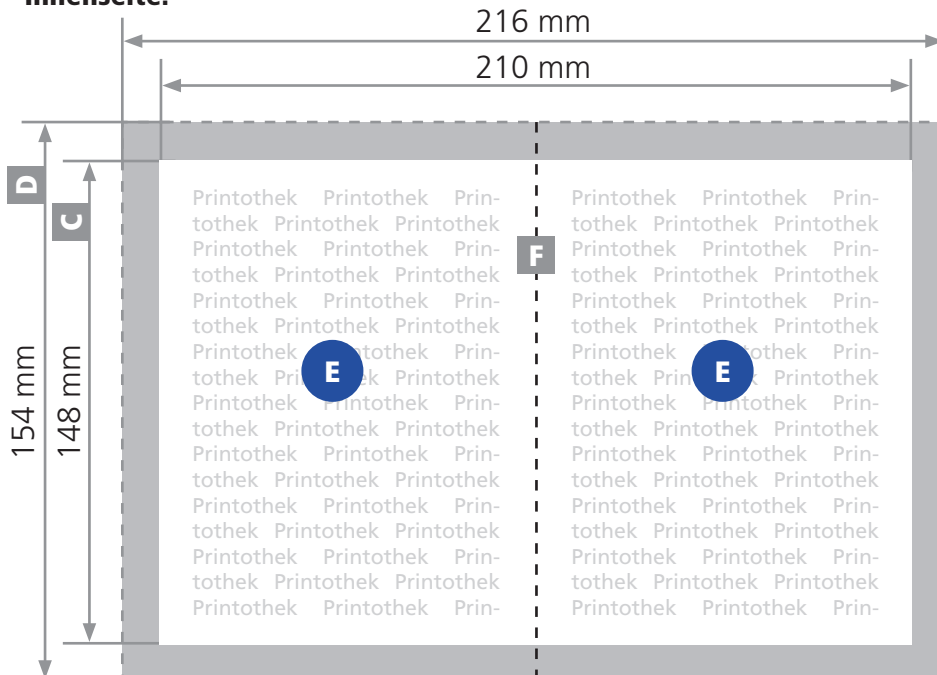

Klappkarte: DIN A6 | Hoch

Geschlossenes Endformat: 105 mm x 148 mm
Beschnitt (a)*: 3 mm
Sicherheitsabstand (b): 5 mm
Umfang: 4 Seiten

Außenseite:

A	Vorderseite
B	Rückseite
C	Endformat
D	Datenformat
E	Innen
F	Falzlinie

 Anschnitt

Innenseite:

***Beschnitt** = Der Beschnitt (a) fällt beim Schneiden auf das Endformat weg und vermeidet dünne weiße Kanten bei geringfügigen Toleranzen.
 Der Randabstand (b) dient als Sicherheitsabstand zu Schnitt- und Falzkanten.

Alle Abbildungen sind NICHT maßstabsgetreu.