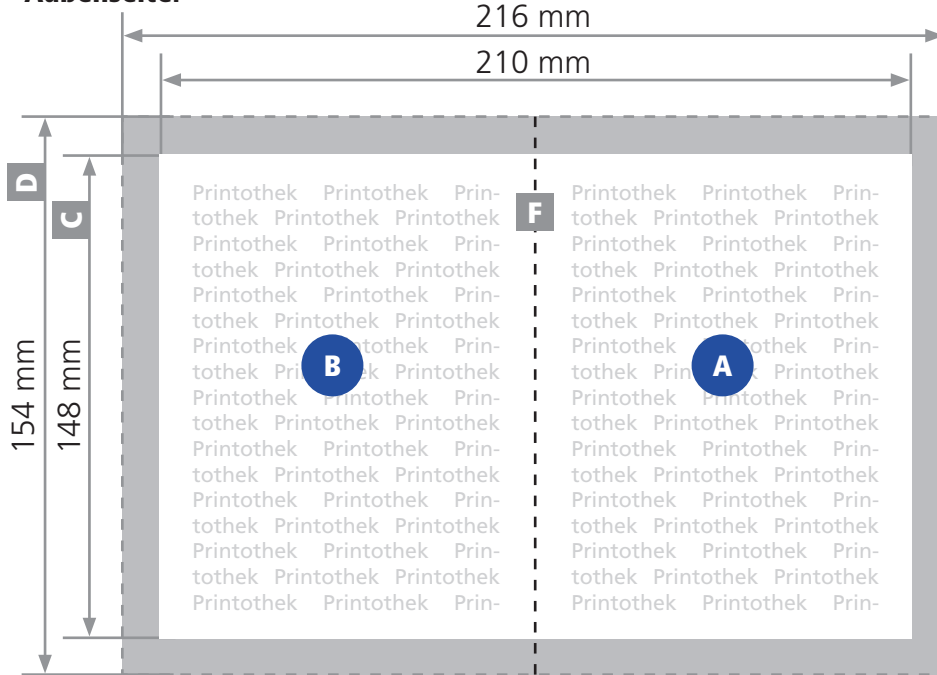

Klappkarte: DIN A6 | Hoch

Geschlossenes Endformat: 105 mm x 148 mm
Beschnitt (a)*: 3 mm
Sicherheitsabstand (b): 5 mm
Umfang: 4 Seiten

Außenseite:

A	Vorderseite
B	Rückseite
C	Endformat
D	Datenformat
E	Innen
F	Falzlinie

 Anschnitt

Innenseite:

***Beschnitt** = Der Beschnitt (a) fällt beim Schneiden auf das Endformat weg und vermeidet dünne weiße Kanten bei geringfügigen Toleranzen.
 Der Randabstand (b) dient als Sicherheitsabstand zu Schnitt- und Falzkanten.

Alle Abbildungen sind NICHT maßstabsgetreu.